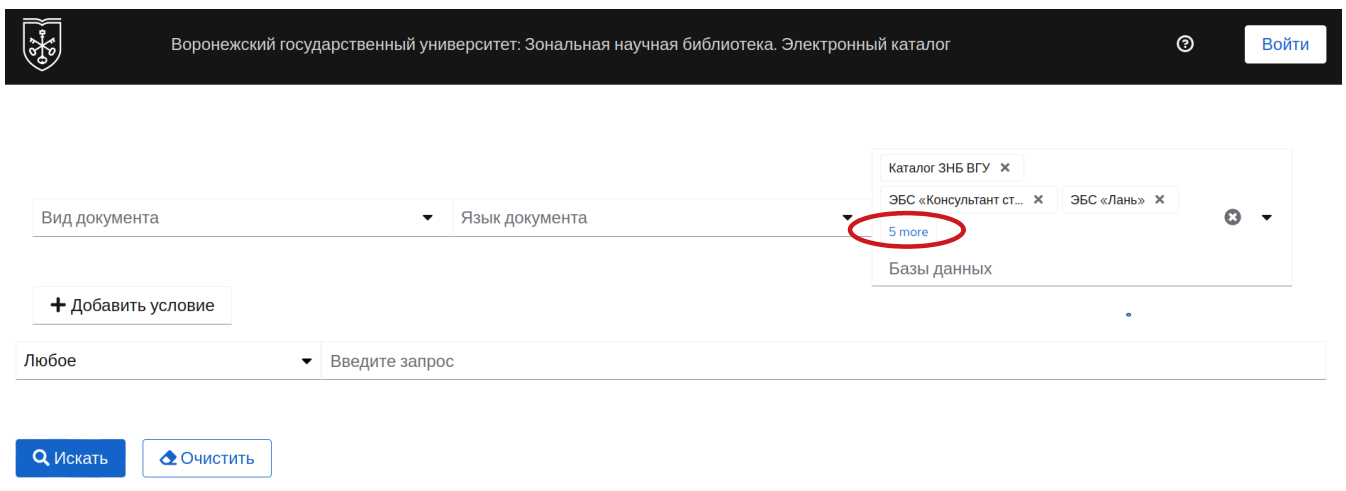

Доступ открыт до 11.06.2025.

Доступ покинжно: Приложение №2 Договор № 3010-14/62-24 от 25.04.2024.

Доступ осуществляется по адресу: <https://urait.ru>

Для работы необходимо пройти регистрацию на сайте ЭБС ЮРАЙТ.

– Электронно-библиотечная система "Университетская библиотека online"

Доступ до 11.01.2025.

Тематика ресурса: гуманитарные и естественные дисциплины.

– Электронно-библиотечная система "Консультант студента"

Доступ до 11.01.2025.

Доступны следующие пакеты: Медицина (ВПО) ГЭОТАР-Медиа. Базовый комплект; Медицина (ВПО)ГЭОТАР-Медиа. Премиум комплект; Математика; Физика; Химия; Информационные технологии.

Доступ осуществляется по адресу <http://www.studmedlib.ru>

– Электронно-библиотечная система "Лань"

Доступ до 11.03.2025.

Доступны следующие пакеты:

-учебная литература по следующим направлениям: физика, химия, математика, информатика, социально-гуманитарный блок, книги по физкультуре и спорту, инженерно-технические науки;

Рисунок 5

6. Из списка выберите нужную ЭБС и откройте сайт по URL-ссылке (Рис.5).

Также доступ к полным текстам изданий ЭБС можно получить из электронного каталога.

Для этого:

- выполните пункты 1-4 из предыдущего варианта;
- далее кликните по ссылке **Каталог ЗНБ ВГУ** (Рис.4);
- откройте список доступных баз данных (опция **5 more** на Рис.6) и оставьте галочки напротив одной или нескольких баз (Рис.7);

Рисунок 6