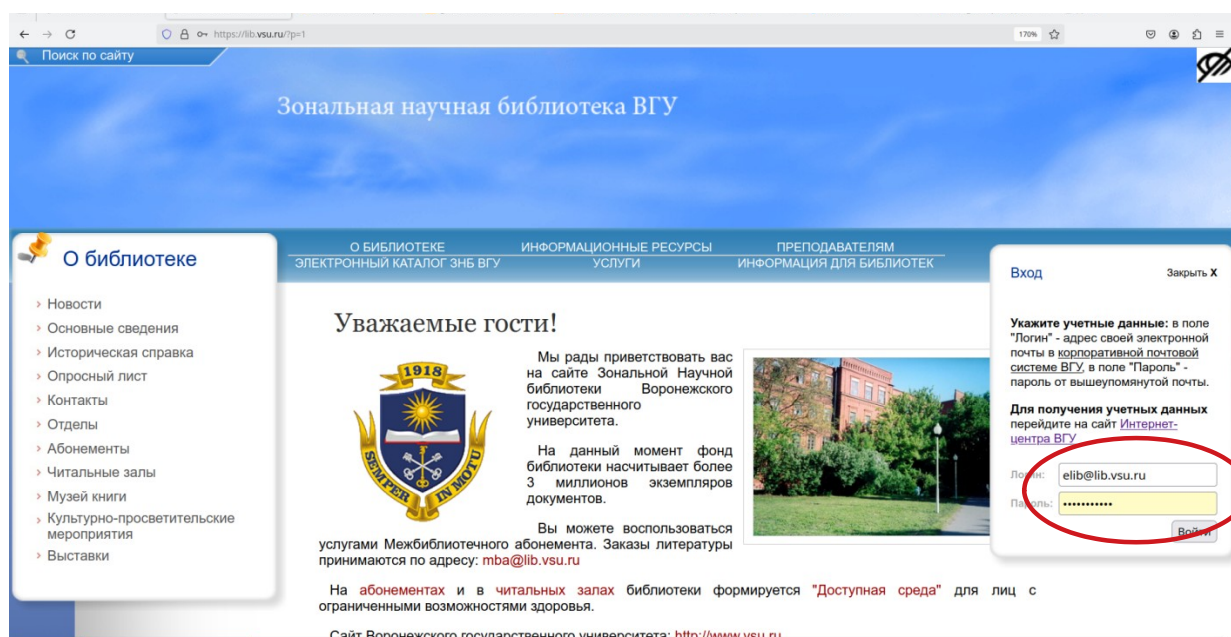

Рисунок 1

Рисунок 2

Рисунок 3

3. **Личный кабинет** открывать **не обязательно** (в настоящее время он дорабатывается) (Рис.3);
4. Далее на сайте ЗНБ ВГУ перейдите по ссылке **Электронный каталог ЗНБ ВГУ** (Рис.3);
5. Кликните по ссылке **Электронно-библиотечные системы** (Рис.4);

Рисунок 4

Электронно-библиотечные системы

Электронно-библиотечная система (ЭБС) – это одна из составляющих электронной информационно-образовательной среды Воронежского государственного университета, предназначенная для библиотечно-информационного обеспечения учебного процесса при реализации основных профессиональных образовательных программ, соответствующих действующим федеральным государственным образовательным стандартам.